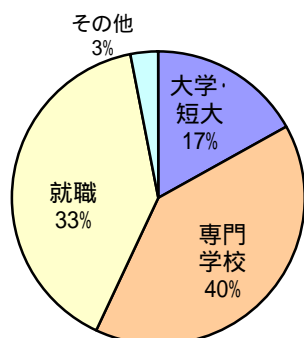

進路状況

過去3年の進路概況

大学 短大	群馬 信州 関東学園 群馬パース 高崎兼好福祉 国土館 専修健康科学 日本体育 東洋 明治 明星 育英短 埼玉医科短など
専門学校	太田医療技術 太田情報商科 群馬自動車 群馬調理師 群馬パース福祉 群馬社会福祉 高崎産業技術 高崎ペットワールド 高崎動物 中央情報経理 東日本デザイン&コンピュータ 東京リゾート&スポーツ 東洋公衆衛生 日本工学院 大原簿記 など
就職	パルコール孺恋 休暇村鹿沢高原 ホテルー井 プリンホテル 大野屋 サンワ群馬工場 郵便事業 佐川急便 ヤマト運輸 四万温泉山口館 田村旅館 木暮旅館 群馬銀行 かみつけ信用組合 ヤマダ電機 東京商事 サロンドジュン みんなの家なかんじょう キング工業群馬中之条工場 北関東三喜 湯畑温泉大東館 埼玉県警察 海上自衛隊 など

生徒の活動

流通ビジネスコース有志が地域行事に出店！	年2回おこなう鹿沢清掃！	長野原高校との伝統ある定期戦！
生徒会・JRC部の活動で環境教育賞を受賞！(H18年度)	スキー部・スケート部では全国上位入賞！	文化部などが活動を発表する3年に1度の孺高祭！

入学者選抜

	連携型(孺恋東西中)	前期	後期
募集人員	定めない	定員の40%	定員から連携型・前期合格者数を減じた数
備考	面接、プレゼンテーション	作文、面接	学力検査、面接、第2志望可

合格している検定試験(過去3年)

日本漢字能力検定	2級	全商商業経済検定	1級
実用英語技能検定	準2級	全商簿記実務検定	1級
危険物取扱者	乙4種	全商情報処理検定	1級
実用数学技能検定	準2級	全経簿記能力検定	1級
全商ワープロ実務検定	1級	全経電卓計算能力検定	3段 など